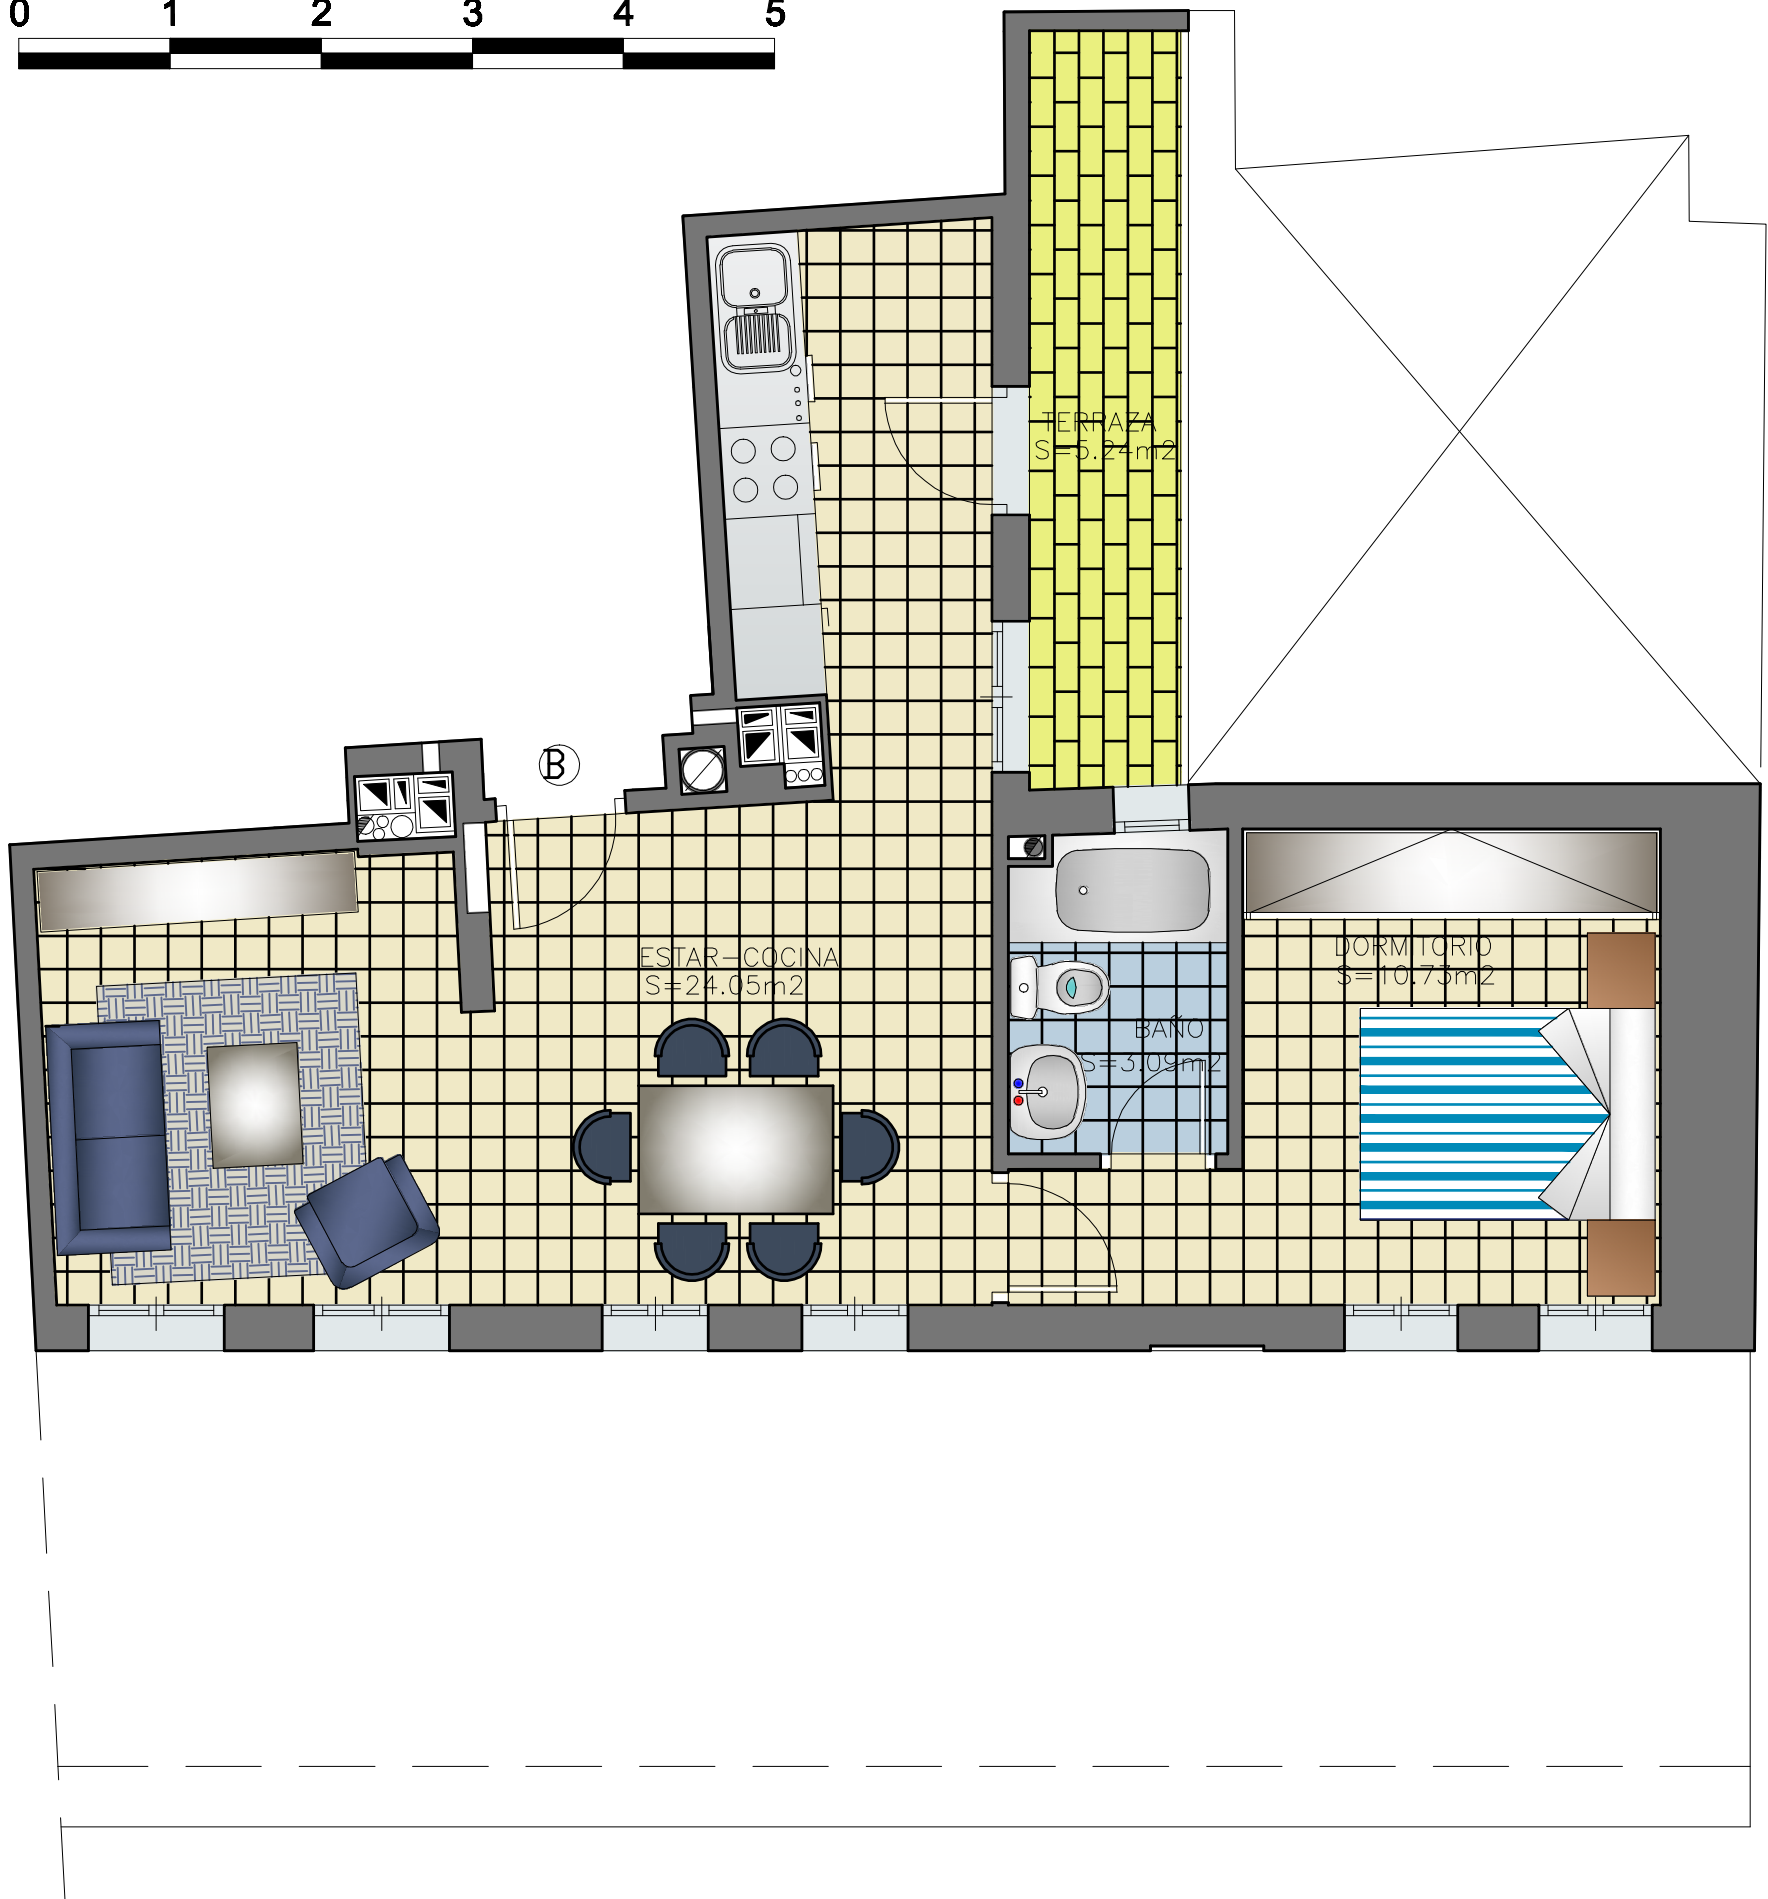

C/ CASTA ÁLVAREZ 86-88-90 VIVIENDAS PARA ALQUILER

ESCALA GRAFICA:

Piso B PLANTA ÁTICO

SUP. UTIL INTERIOR

37.87 m²

SUP. UTIL TOTAL CON TERRAZAS

43.11 m²