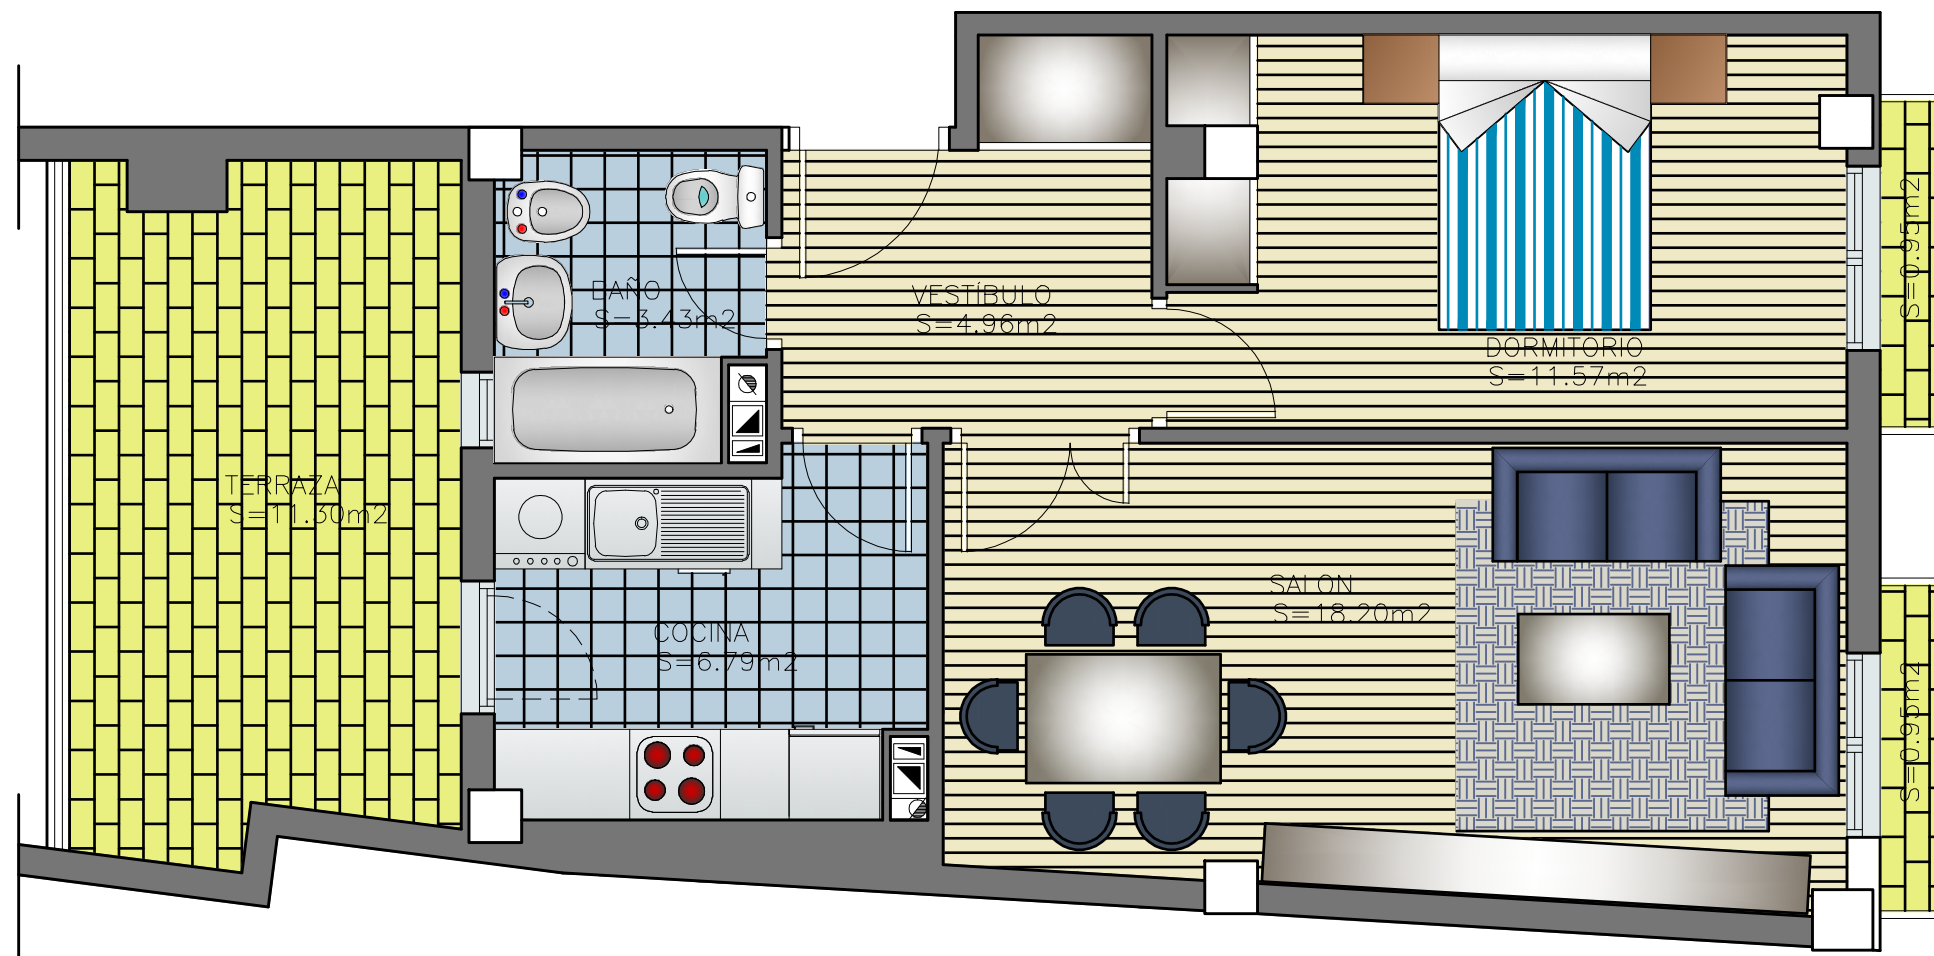

EDIFICIO C/ COSO N° 18

VIVIENDAS PARA ALQUILER

Piso c PLANTA SEGUNDA

SUP. UTIL INTERIOR 44.95 m²
 SUP. UTIL TOTAL CON TERRAZAS 58.15 m²

ESCALA GRAFICA:

ESCALA 1/50