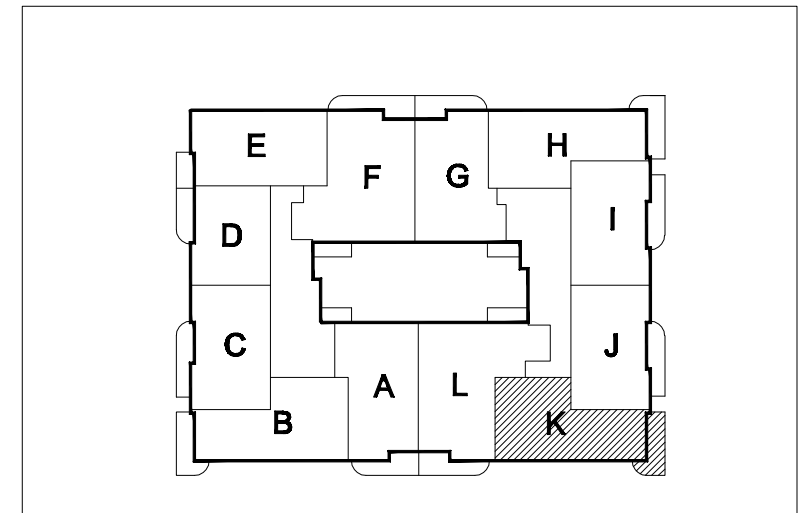

EDIFICIO "REY FERNANDO" VIVIENDAS DE PROTECCION OFICIAL PARA ALQUILER

Piso K PLANTA PRIMERA A QUINTA

SUP. UTIL INTERIOR **59.55 m²**
 SUP. UTIL TOTAL CON TERRAZAS **68.51 m²**

ESCALA GRAFICA:

ESCALA 1/50