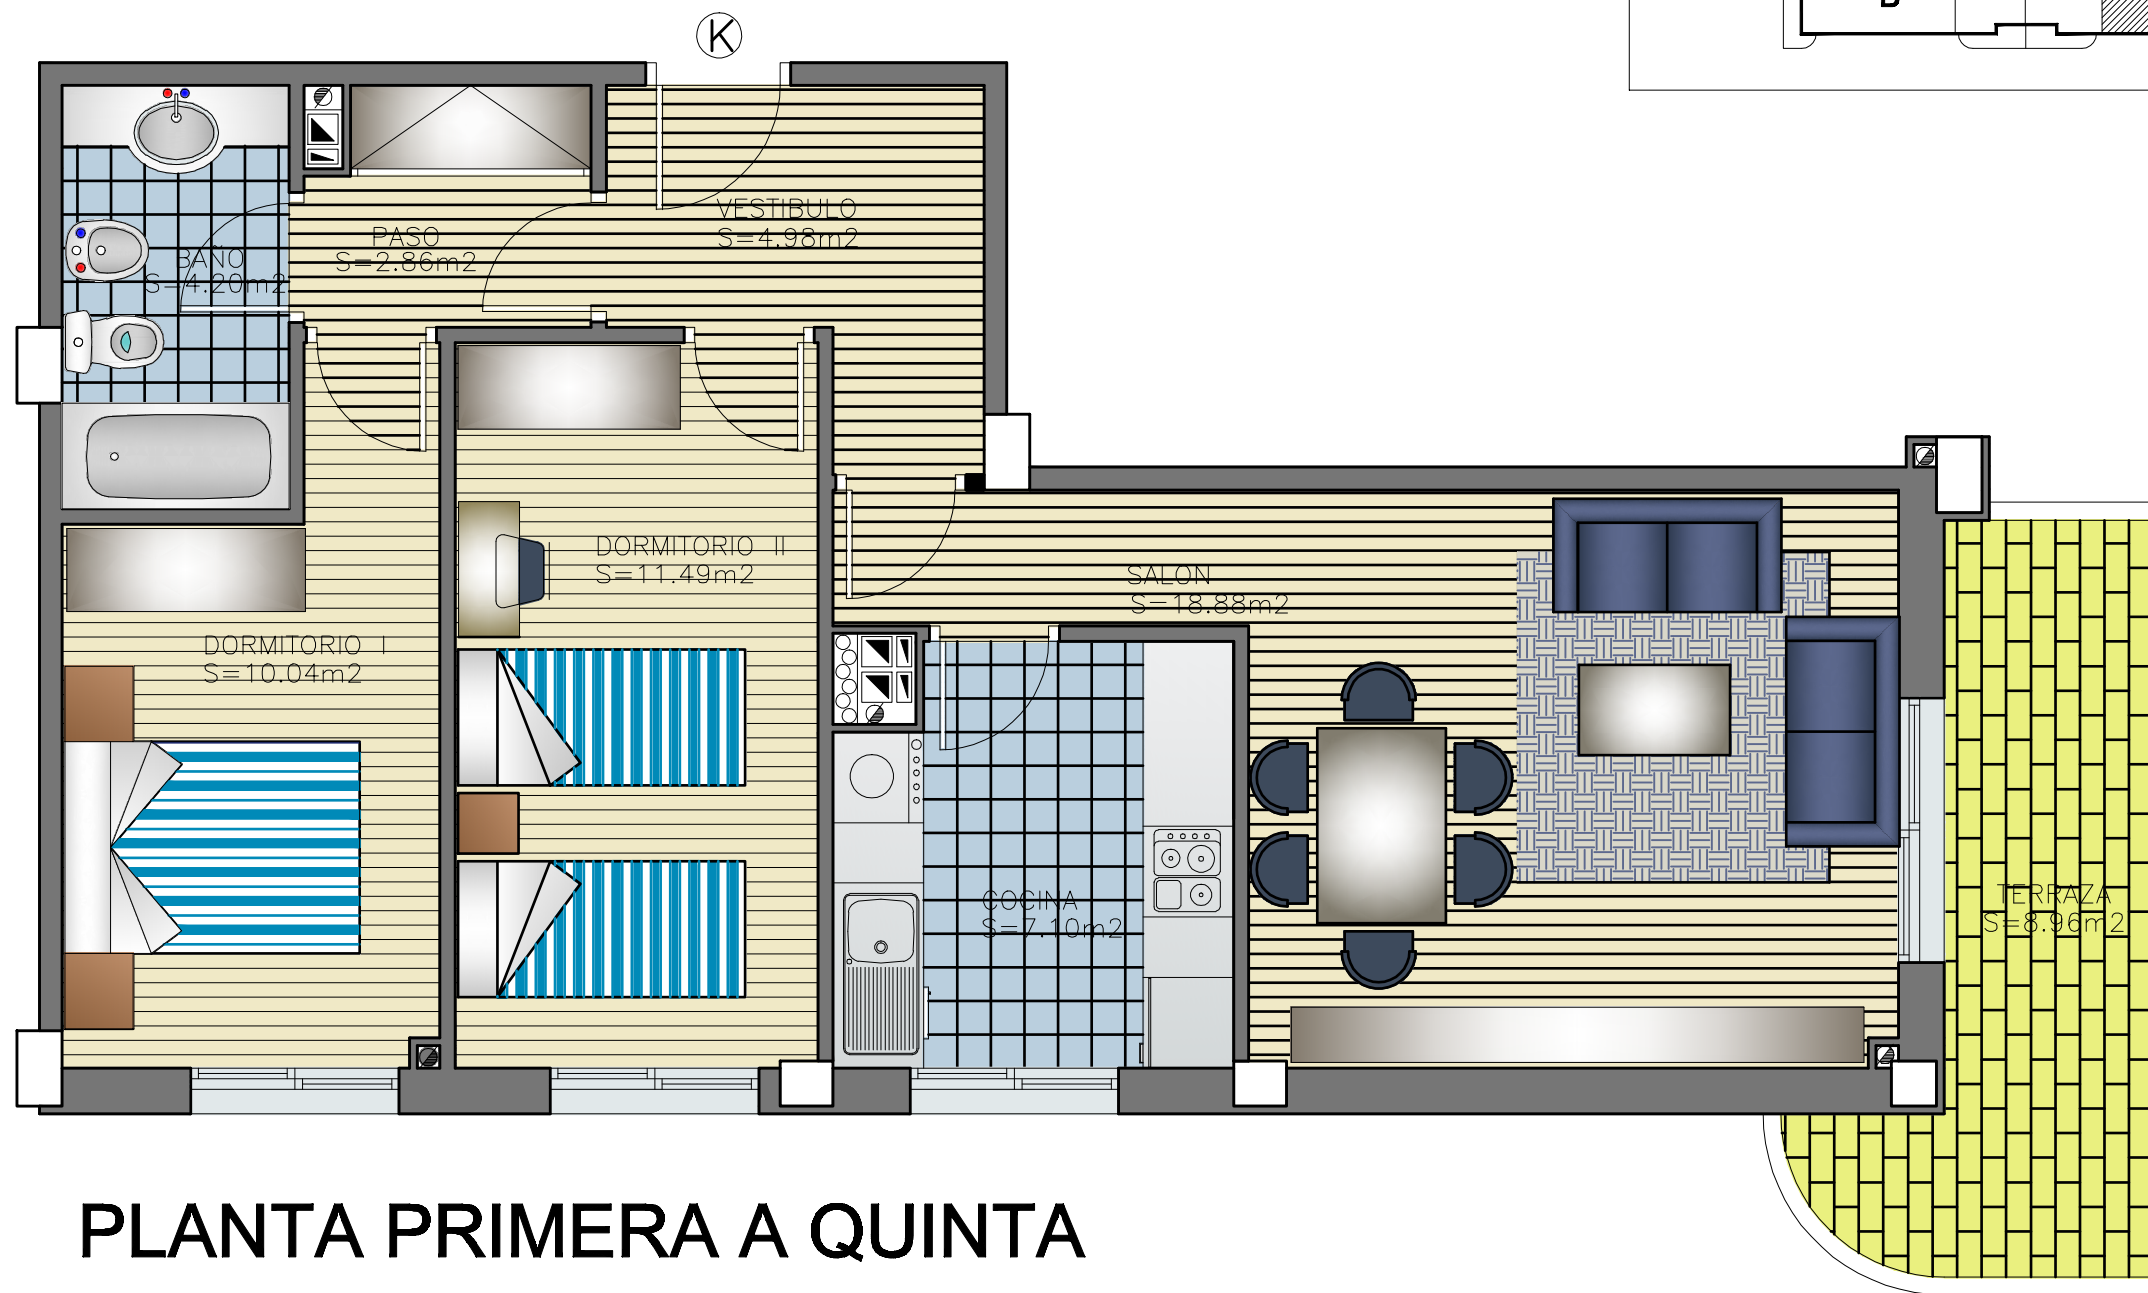

EDIFICIO "REY FERNANDO" VIVIENDAS DE PROTECCION OFICIAL PARA ALQUILER

Piso K PLANTA PRIMERA A QUINTA

SUP. UTIL INTERIOR **59.55 m²**
 SUP. UTIL TOTAL CON TERRAZAS **68.51 m²**

ESCALA GRAFICA:

ESCALA 1/50