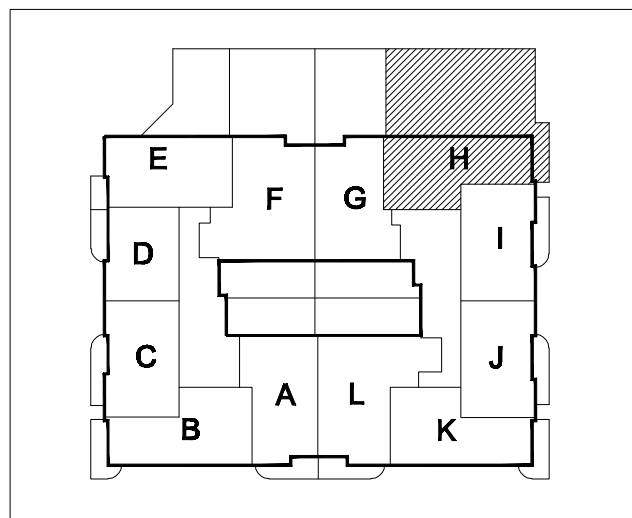

# EDIFICIO "REY FERNANDO" VIVIENDAS DE PROTECCION OFICIAL PARA ALQUILER

## Piso H PLANTA PRIMERA

SUP. UTIL INTERIOR	61.11 m <sup>2</sup>
SUP. UTIL TOTAL CON TERRAZAS	166.55 m <sup>2</sup>

Plano orientativo susceptible de modificación y carente de valor contractual  
Información: Teléfono 976 741414 - 976 233208