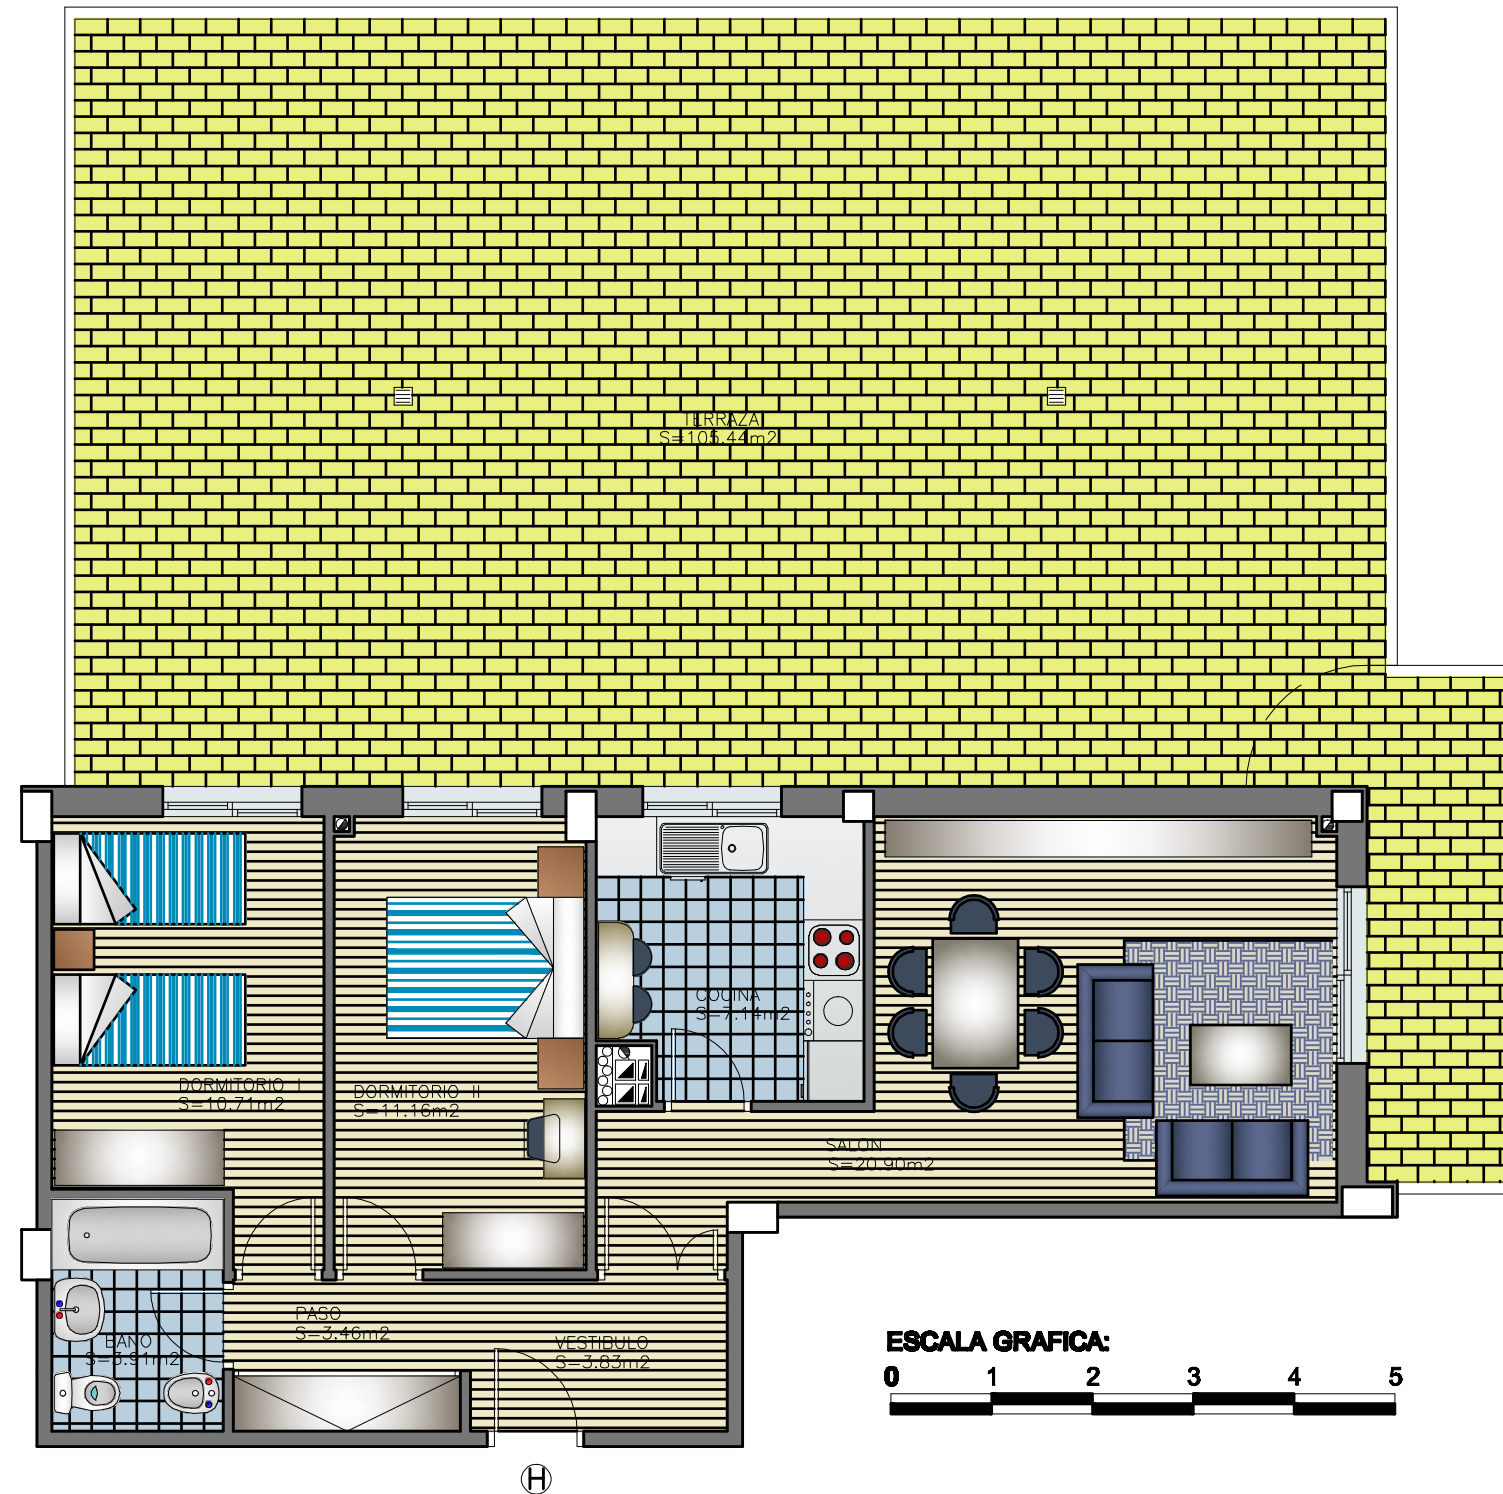

## Piso H PLANTA PRIMERA

SUP. UTIL INTERIOR	61.11 m <sup>2</sup>
SUP. UTIL TOTAL CON TERRAZAS	166.55 m <sup>2</sup>

Plano orientativo susceptible de modificación y carente de valor contractual  
Información: Teléfono 976 741414 - 976 233208