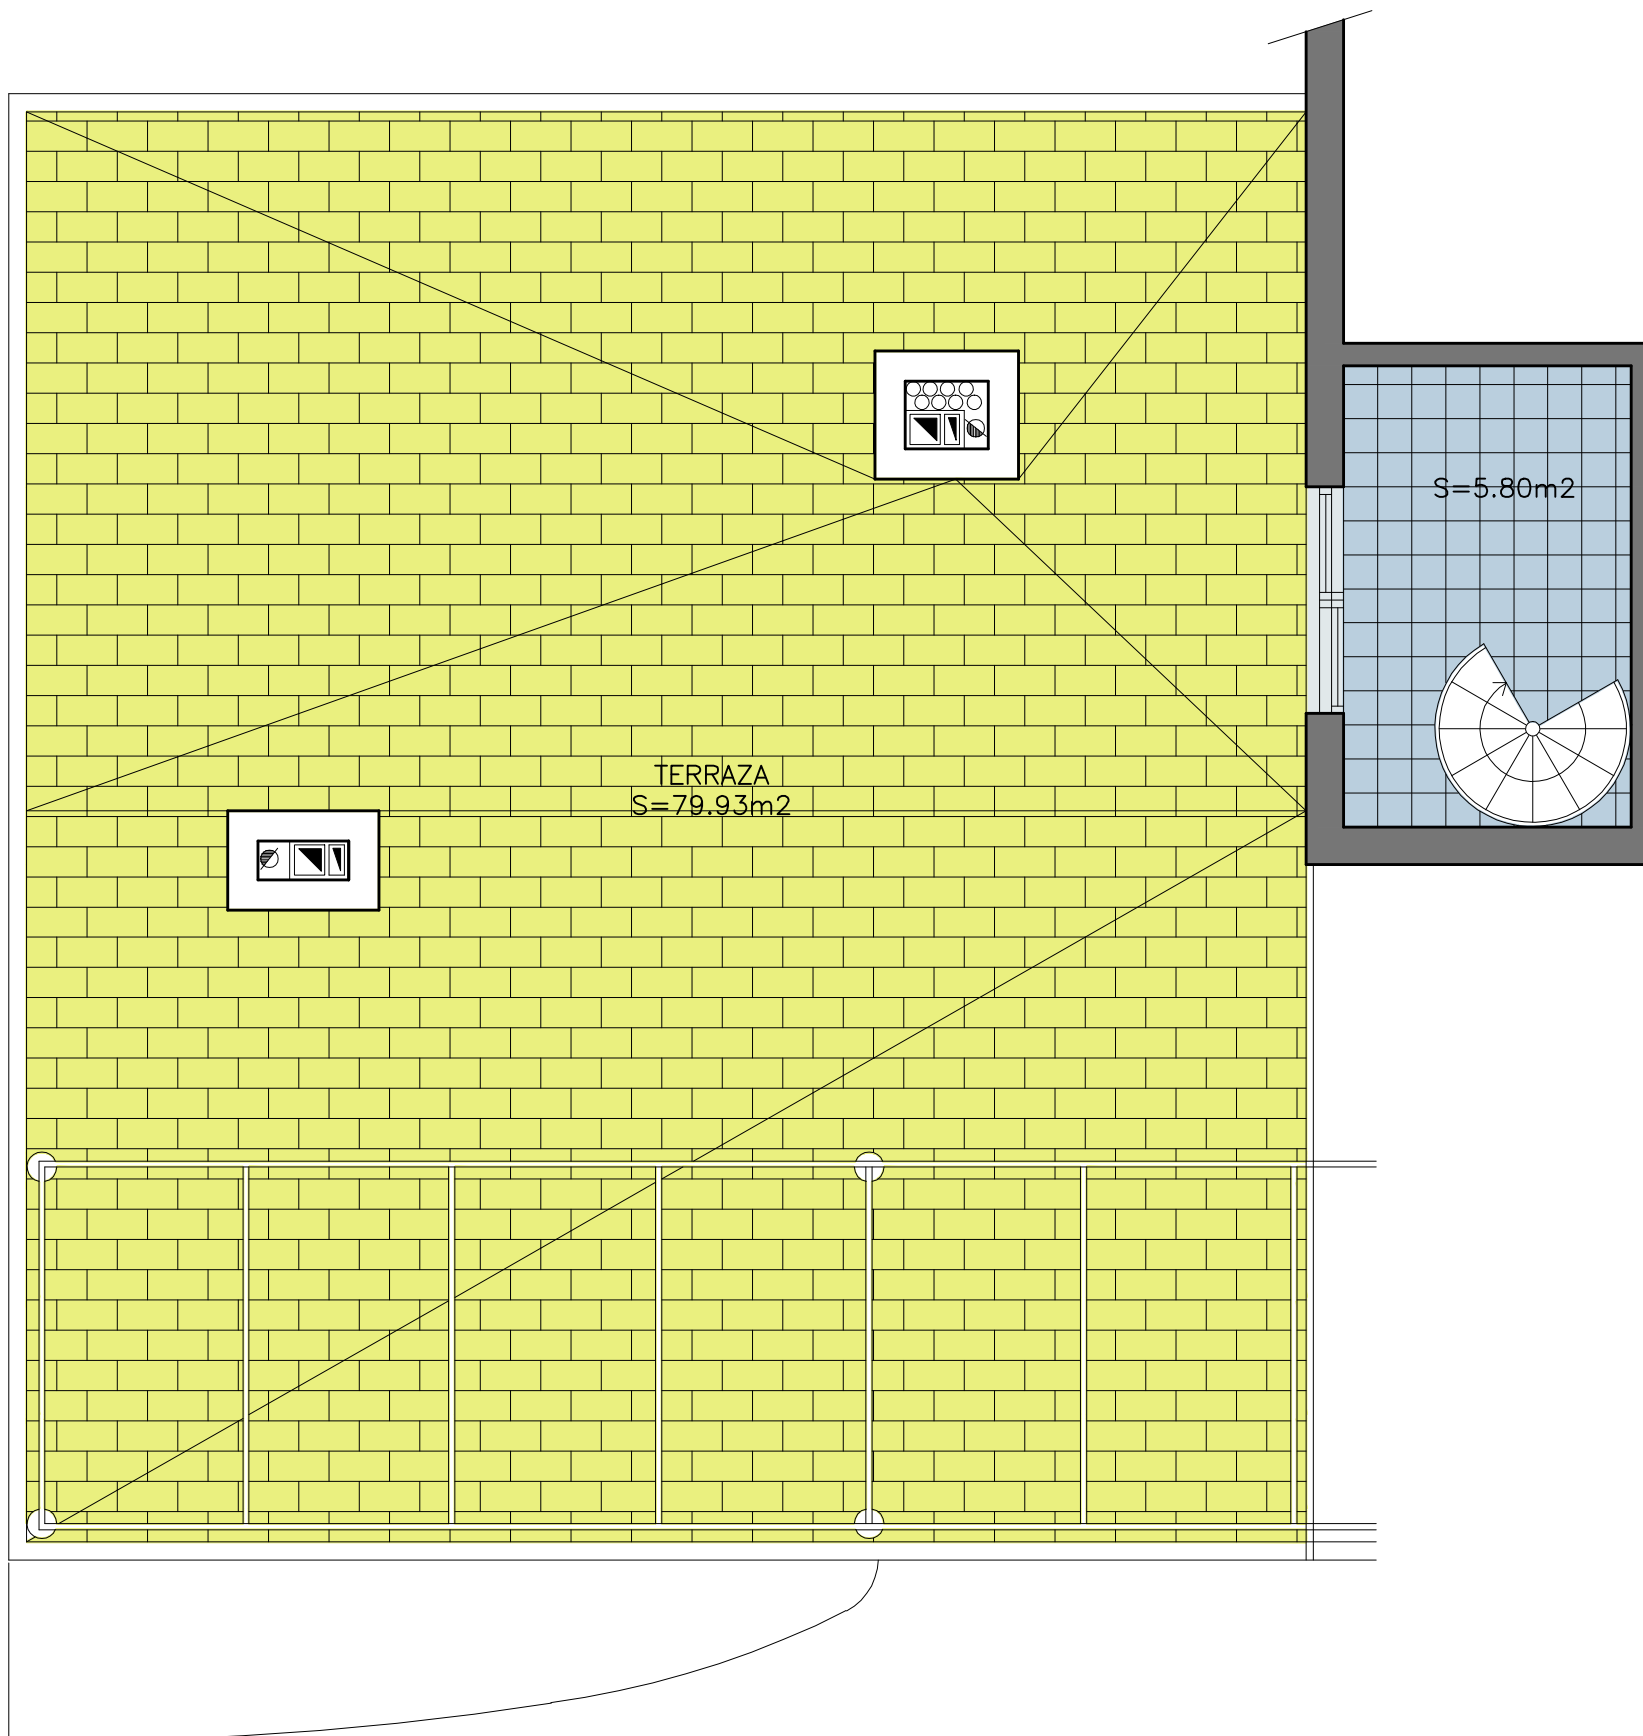

EDIFICIO IMPERIA VIVIENDAS PARA ALQUILER

ESCALA GRAFICA:

Piso R PLANTA CUBIERTA (DE LA PLANTA OCTAVA)

SUP. UTIL INTERIOR	82.24 m²
SUP. UTIL TOTAL CON TERRAZAS	177.37 m²