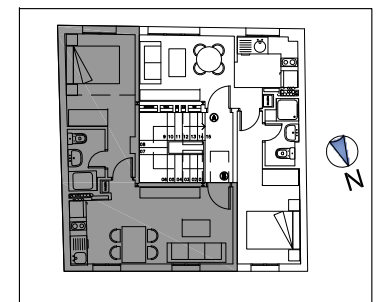

PLANTA PRIMERA	
VIVIENDA B	SUPERFICIE ÚTIL
SALÓN-COCINA	15.77 m ²
DORMITORIO	9.84 m ²
BAÑO	2.77 m ²
TOTAL	28.38 m²

PLANTA: PRIMERA
 VIVIENDA: B

Sup. Total: 28.38 m²