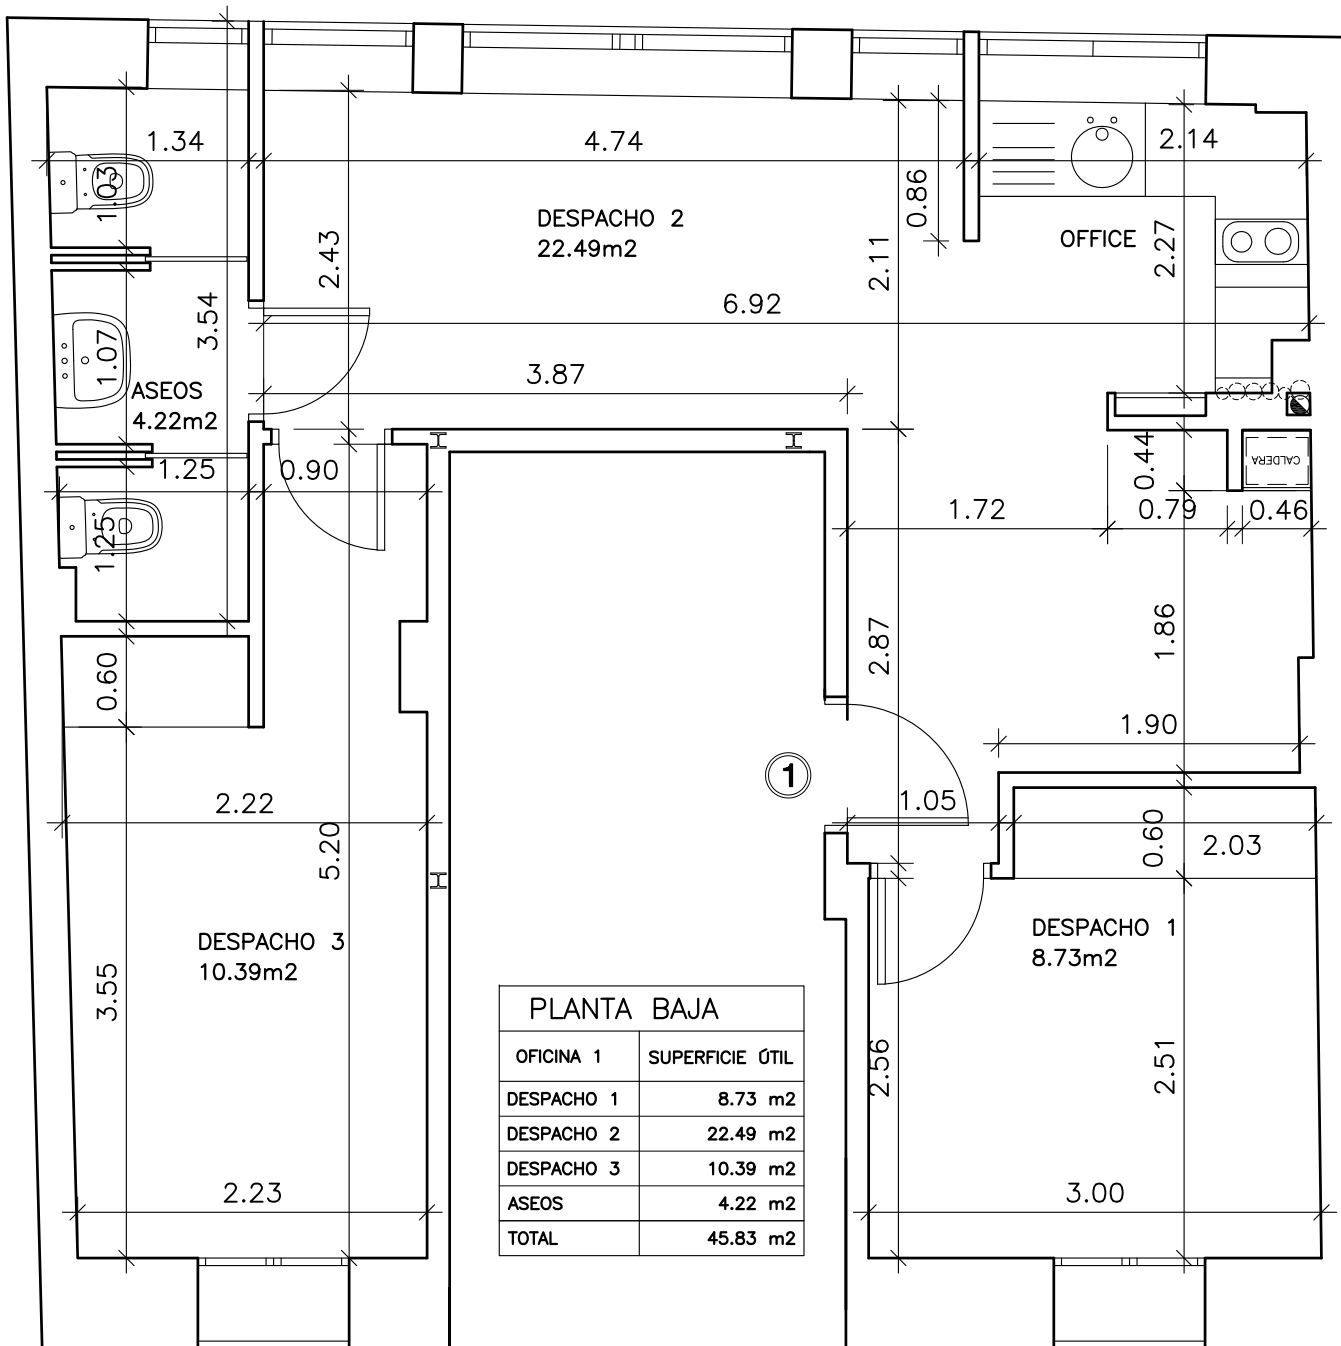

PLANTA: BAJA  
 OFICINA: 1

Sup. Total: 45.83 m<sup>2</sup>

PLANTA BAJA	
OFICINA 1	SUPERFICIE ÚTIL
DESPACHO 1	8.73 m <sup>2</sup>
DESPACHO 2	22.49 m <sup>2</sup>
DESPACHO 3	10.39 m <sup>2</sup>
ASEOS	4.22 m <sup>2</sup>
TOTAL	45.83 m <sup>2</sup>