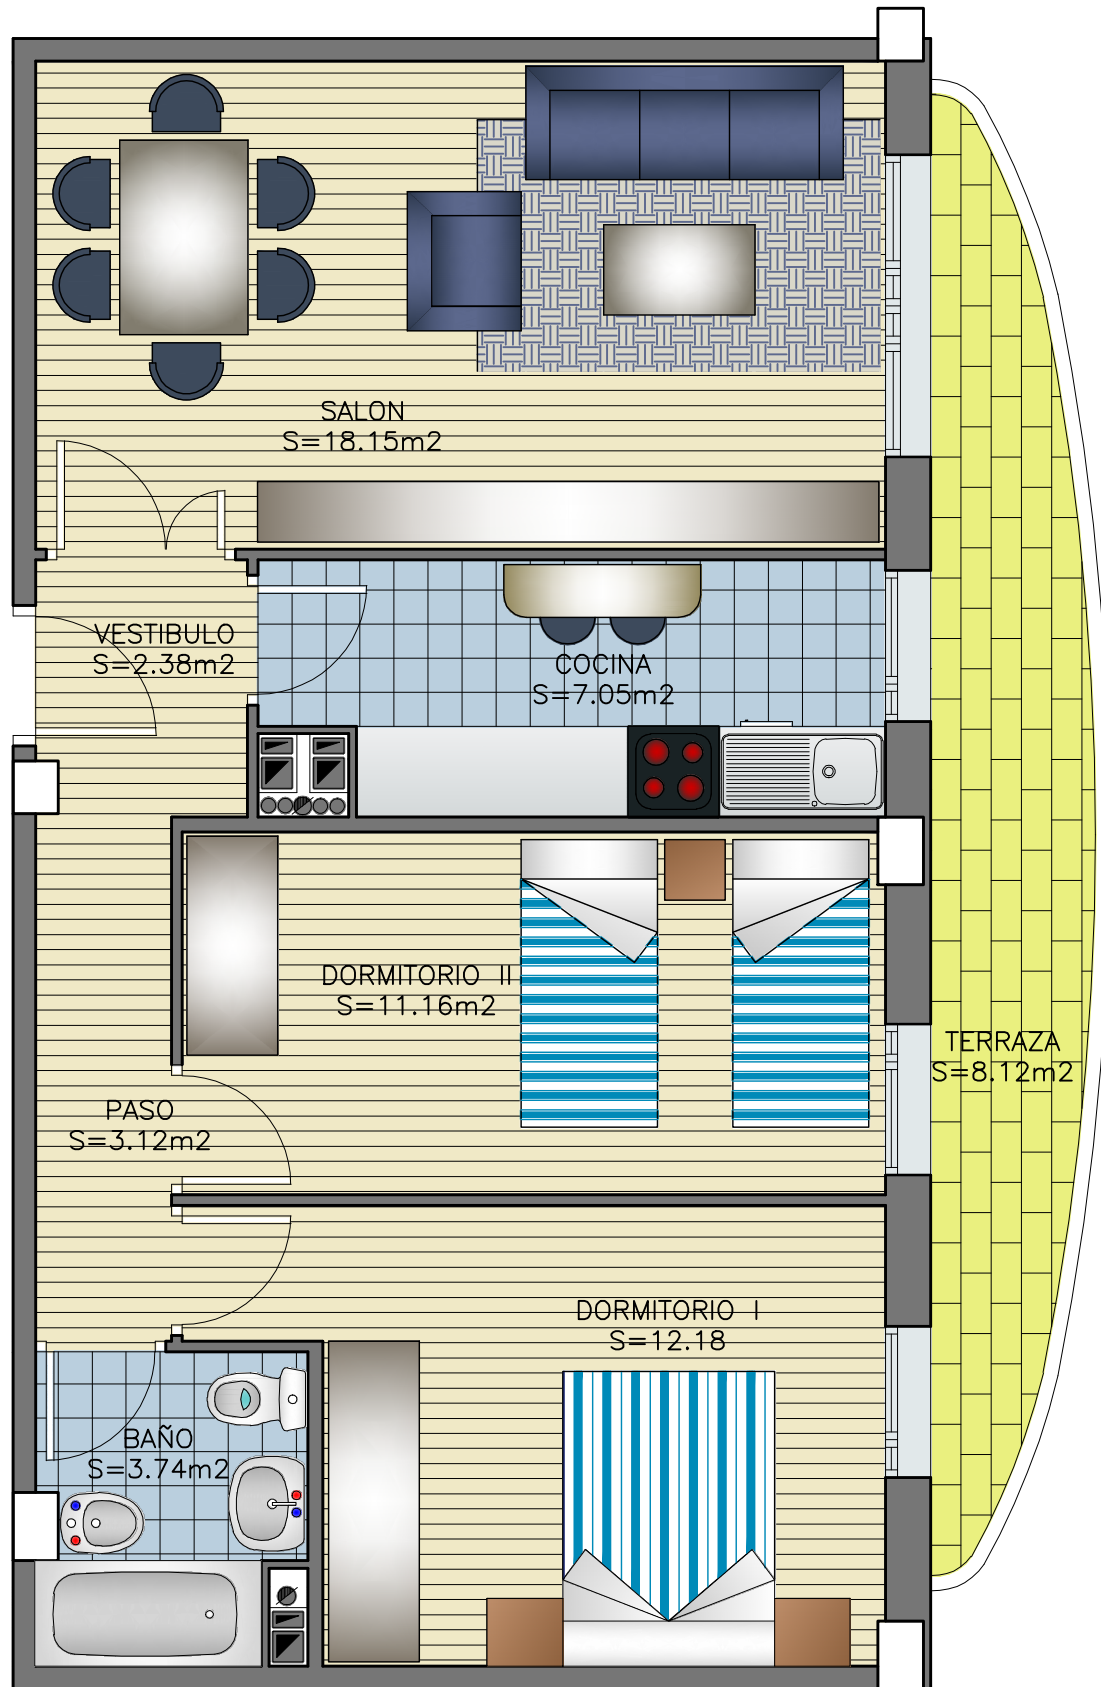

EDIFICIO IMPERIA VIVIENDAS PARA ALQUILER

ESCALA GRAFICA:

Piso H PLANTAS 2^a, 4^a, 5^a Y 6^a

SUP. UTIL INTERIOR	57.78 m ²
SUP. UTIL TOTAL CON TERRAZAS	65.90 m ²