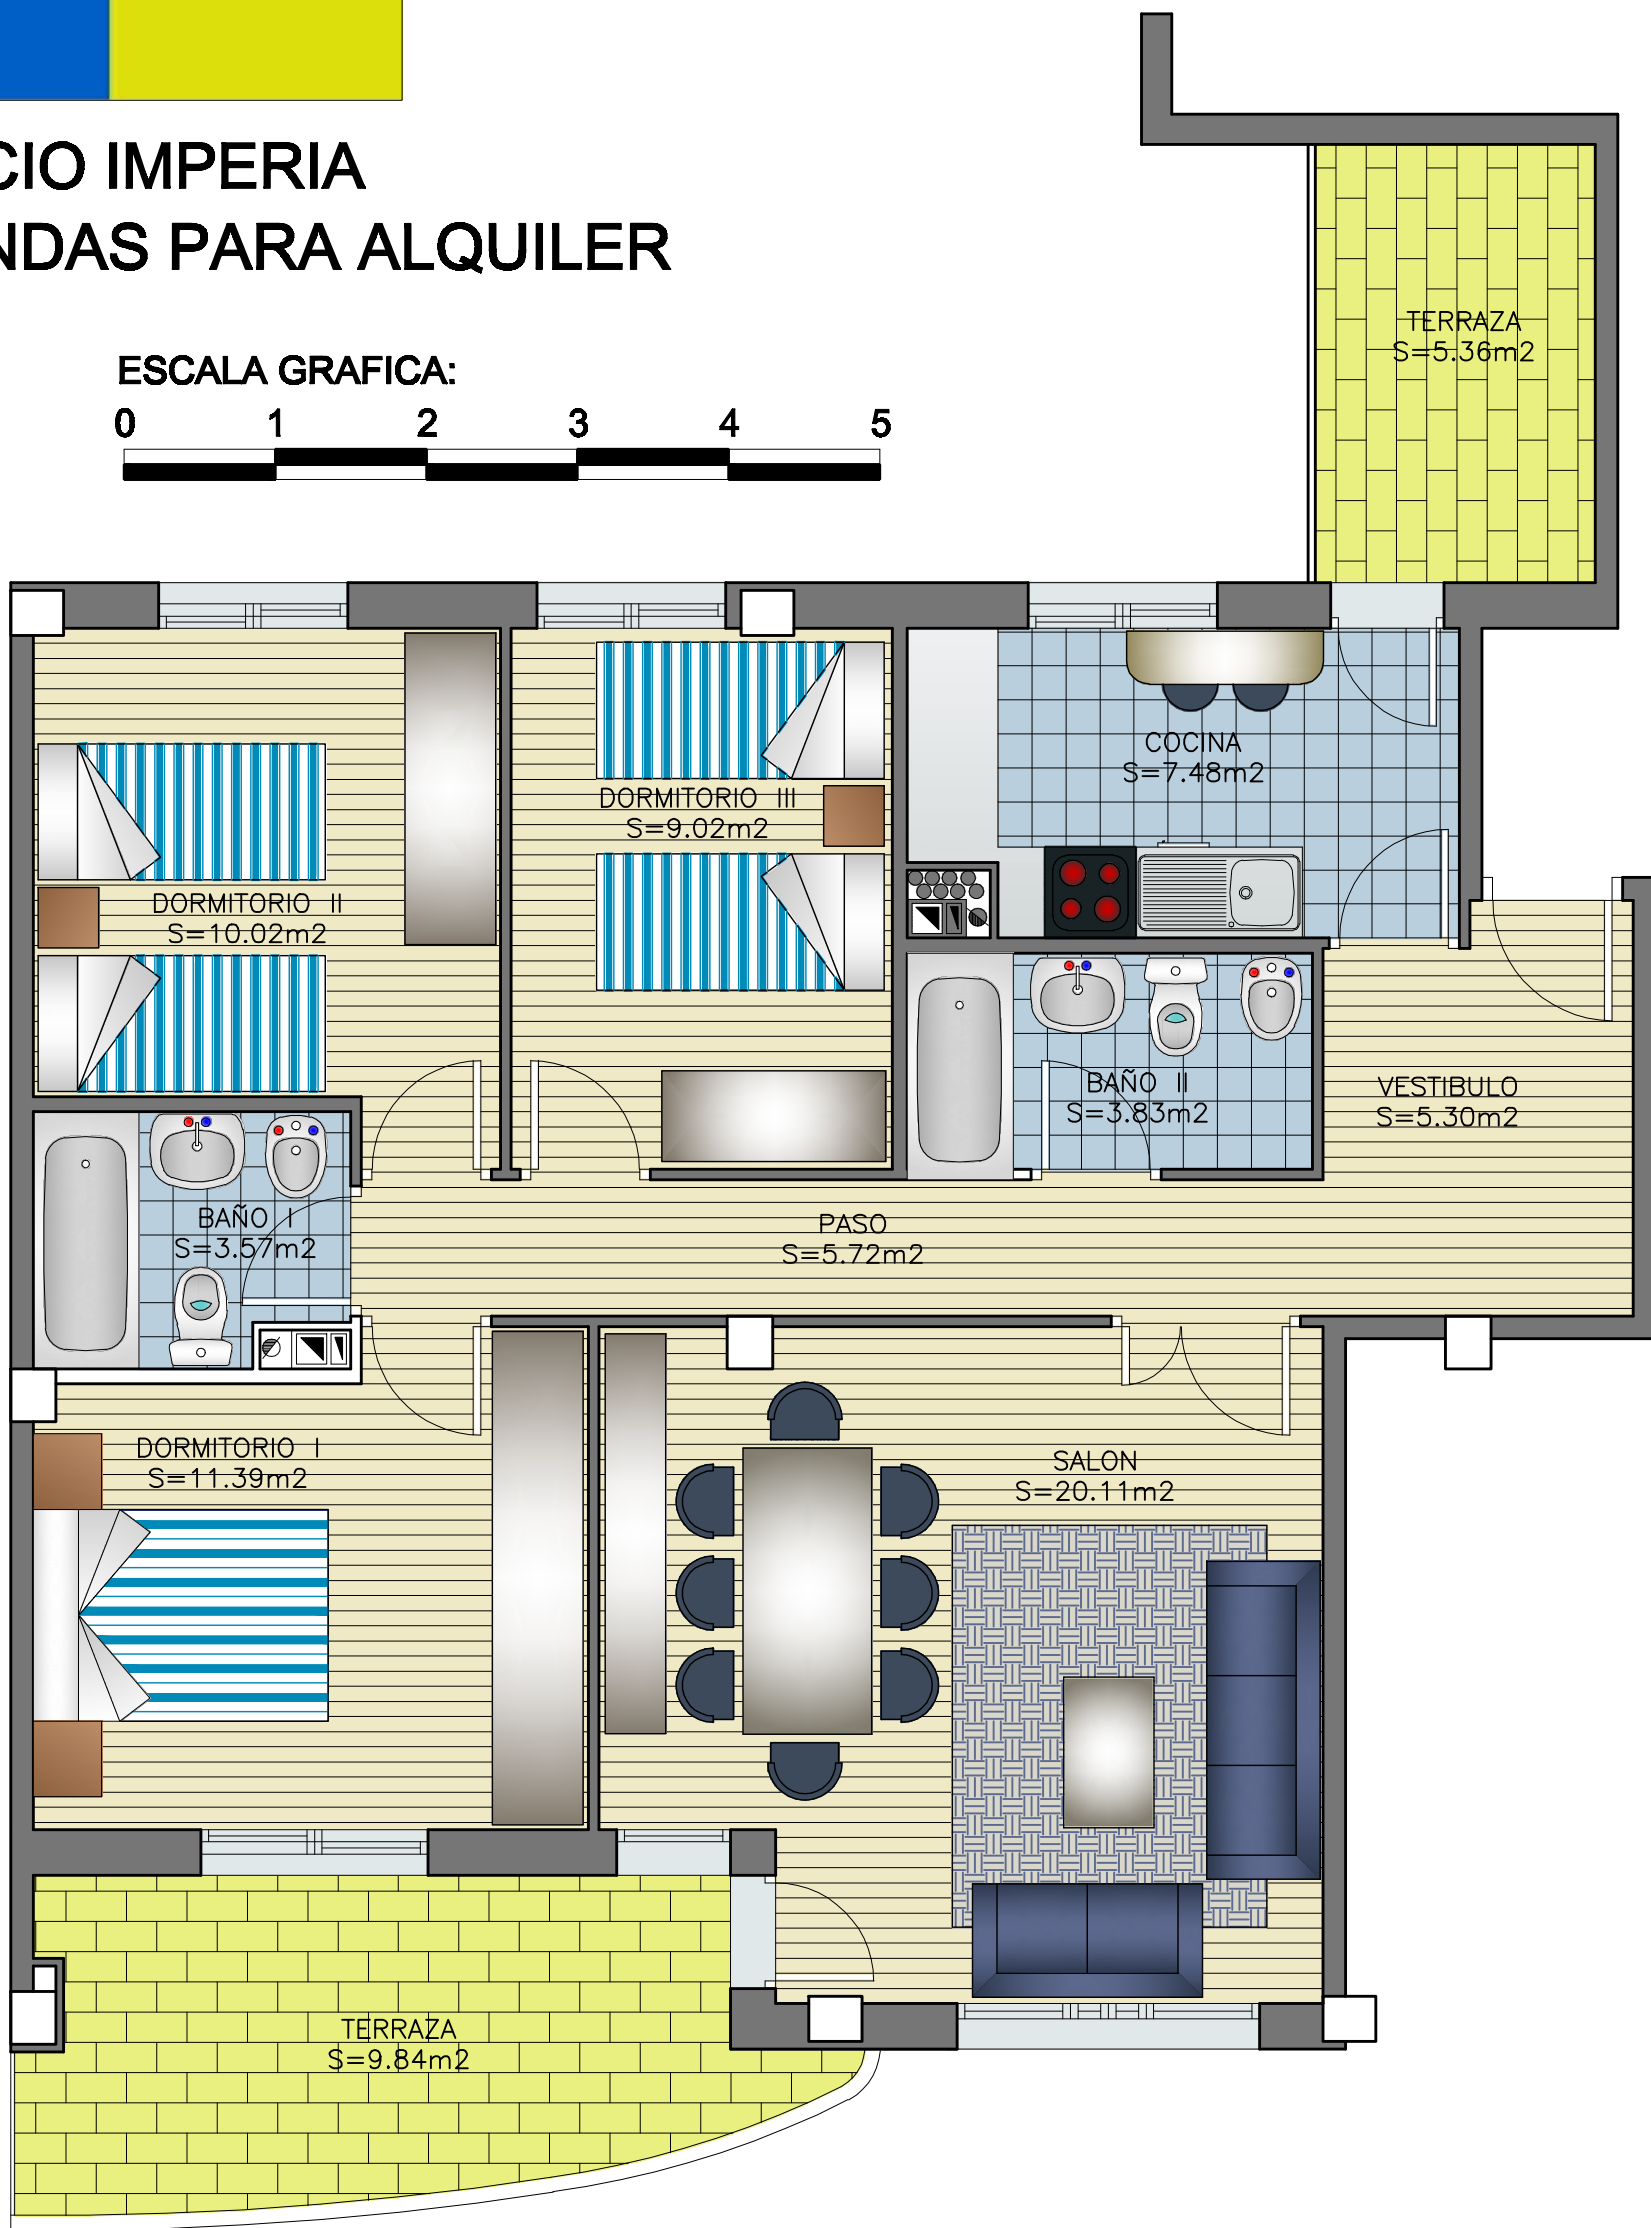

# EDIFICIO IMPERIA VIVIENDAS PARA ALQUILER

ESCALA GRAFICA:

Piso J PLANTAS 2<sup>a</sup>,4<sup>a</sup>,5<sup>a</sup> Y6<sup>a</sup>

SUP. UTIL INTERIOR

76.44 m<sup>2</sup>

SUP. UTIL TOTAL CON TERRAZAS

91.64 m<sup>2</sup>